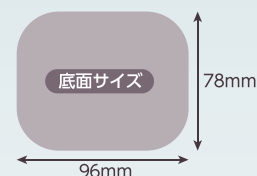

ELEFOAM Pot

NO TOUCH FOAM SOAP DISPENSER

手洗い・食器洗いに…。
ノータッチで泡で出てくる
オートディスペンサー。

手を差し出すだけで、センサーが感知して
フォームソープが自動で出てきます。

タンク容量：約220mL
電池：単3アルカリ乾電池×4本(別売)

●洗面台やキッチンに
置くだけ。

ポットをイメージしたフォルム
でピッタリ収まります。

●センサー感知でラクラク吐出。

作動時はLEDが緑に点灯、電池が切れた時は赤色に点滅
してお知らせします。

●用途に応じて2段階で液量調整。

切り替えスイッチで液量が選択できます。

専用液剤：手洗い…ウォッシュボンハーバル薬用ハンドソープ(医薬部外品)
(販売名:ウォッシュボンSフォーム)
食器洗い…ヤシノミ洗剤泡タイプ

| 型番 | 品名 | 1コ標準価格 | 1梱入数 | サイズ | | 外装 GTIN ITF | JAN (GTIN) |
|--------------|-----------|--------|------|---------------|------|-------------------|-------------------------------------|
| | | | | 単品/幅・奥行・高さ mm | 質量 g | | |
| UD-6500F | エレフォームポット | オープン | 16 | 154×104×178 | 490 | 149 73512 41884 3 | 4 973512 418846 (04973512418846) |
| | | | | 440×323×384 | 8.7 | | |
| POSレジ登録商品名略称 | | | | | | | |
| | | | | エレフォームポット | | UD-6500F | |