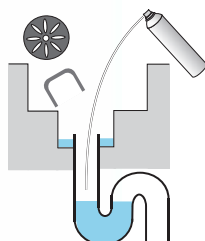

コバエキラー

コバエを泡で

捕獲

駆除

ムース

400mL 火気注意

特長 1 泡で密着

- ▶ ムース状の泡が側溝や配管に密着。長時間の薬剤接触により高い効果。

特長 2 泡で捕獲・駆除

- ▶ 細かい泡が、虫を逃がさずしっかりキャッチ。

特長 3 IGR (昆虫成長抑制剤) で幼虫対策

- ▶ 幼虫にも効果を発揮するようピレスロイドにIGRをミックス。

特長 4 押しボタンノズルで表面塗布

- ▶ 表面塗布に最適なノズルを標準装備。

用途

シンクの排水口に

排水口を泡で満たしてコバエを駆除。

バスタブの裏や隙間に

バスタブの裏や隙間を泡でコバエを駆除。

排水溝や側溝などに

排水溝や側溝を泡で満たしてコバエを駆除。

コバエキラーームース

コバエキラーームースは、付着性の高い泡とともに薬剤が配管内部や壁面に長時間残留します。適度な硬さの泡が複雑に入り組んだ場所でも立体的に広がり、くまなく薬剤を処理することができます。

使用方法

配管などの狭所施工したい場所には
チューブ用押しボタン

(施工用チューブに接続する押しボタンです。)

チューブを用いた施工。固めのムース状の泡が立体的に広がっていき、昆虫の生息面に薬剤を十分に行き渡らせます。薬剤では処理の難しい隙間などを空間への処理に最適です。

広範囲に施工したい場合
ダイレクト噴射用押しボタン

(直接噴射用押しボタンは、表面塗布に使用できます。)

直接噴霧では、平面の処理の他、排水溝やグレーチングにも効果的に処理できます。