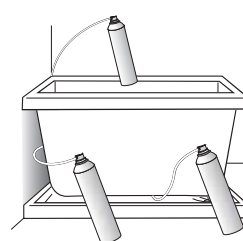

コバエキラー

コバエを泡で

捕獲

駆除

ムース

400mL 火気注意

特長 1 泡で密着

- ▶ ムース状の泡が側溝や配管に密着。長時間の薬剤接触により高い効果。

特長 2 泡で捕獲・駆除

- ▶ 細かい泡が、虫を逃がさずしっかりキャッチ。

特長 3 IGR (昆虫成長抑制剤) で幼虫対策

- ▶ 幼虫にも効果を発揮するようピレスロイドにIGRをミックス。

特長 4 押しボタンノズルで表面塗布

- ▶ 表面塗布に最適なノズルを標準装備。

用途

シンクの排水口に

排水口を泡で満たしてコバエを駆除。

バスタブの裏や隙間に

バスタブの裏や隙間を泡でコバエを駆除。

排水溝や側溝などに

排水溝や側溝を泡で満たしてコバエを駆除。

コバエキラーームース

コバエキラーームースは、付着性の高い泡とともに薬剤が配管内部や壁面に長時間残留します。適度な硬さの泡が複雑に入り組んだ場所でも立体的に広がり、くまなく薬剤を処理することができます。

使用方法

配管などの狭所施工したい場所には
チューブ用押しボタン

(施工用チューブに接続する押しボタンです。)

チューブを用いた施工。固めのムース状の泡が立体的に広がっていき、昆虫の生息面に薬剤を十分に行き渡らせます。薬剤では処理の難しい隙間などを空間への処理に最適です。

広範囲に施工したい場合
ダイレクト噴射用押しボタン

(直接噴射用押しボタンは、表面塗布に使用できます。)

直接噴霧では、平面の処理の他、排水溝やグレーチングにも効果的に処理できます。